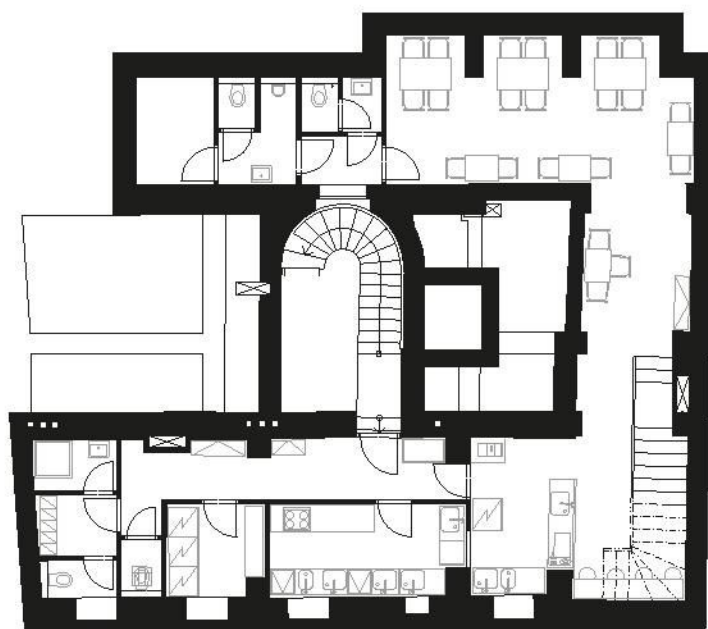

Kavárna 103

SOUKENICKÁ 1665/36, 110 00 PRAHA 1 - NOVÉ MĚSTO

Barrio de Centro
LIVING IN THE MIDDLE

DISPOZICE

PODLAŽÍ

CELKOVÁ HRUBÁ PLOCHA

ORIENTACE JEDNOTKY

TERASA / BALKON

RESTAURACE

1. PP + 1. NP

135,7 m²

–

NE