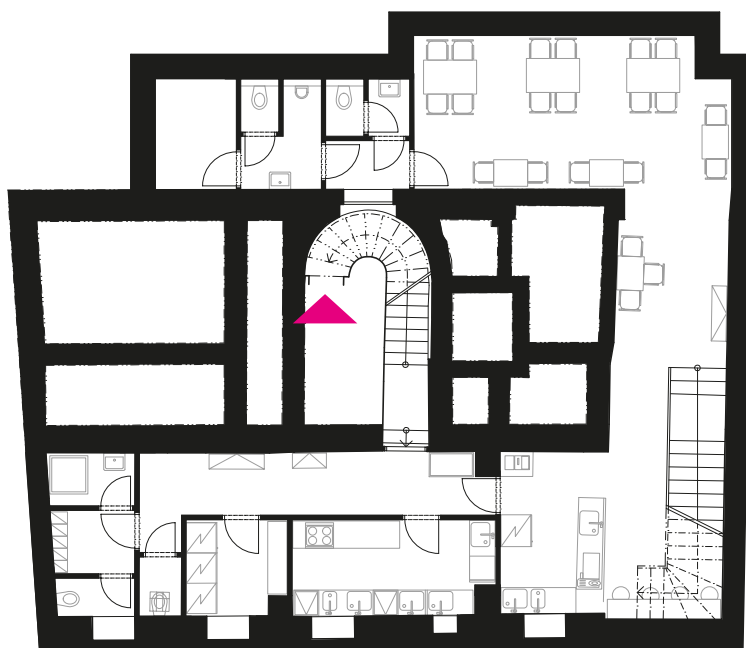

Kavárna 103

SOUKENICKÁ 1665/36, 110 00 PRAHA 1 - NOVÉ MĚSTO

Barrio de Centro
LIVING IN THE MIDDLE

DISPOZICE

PODLAŽÍ

CELKOVÁ HRUBÁ PLOCHA

ORIENTACE JEDNOTKY

TERASA / BALKON

RESTAURACE

1. PP + 1. NP

143,5 m²

–

NE

POZICE JEDNOTKY